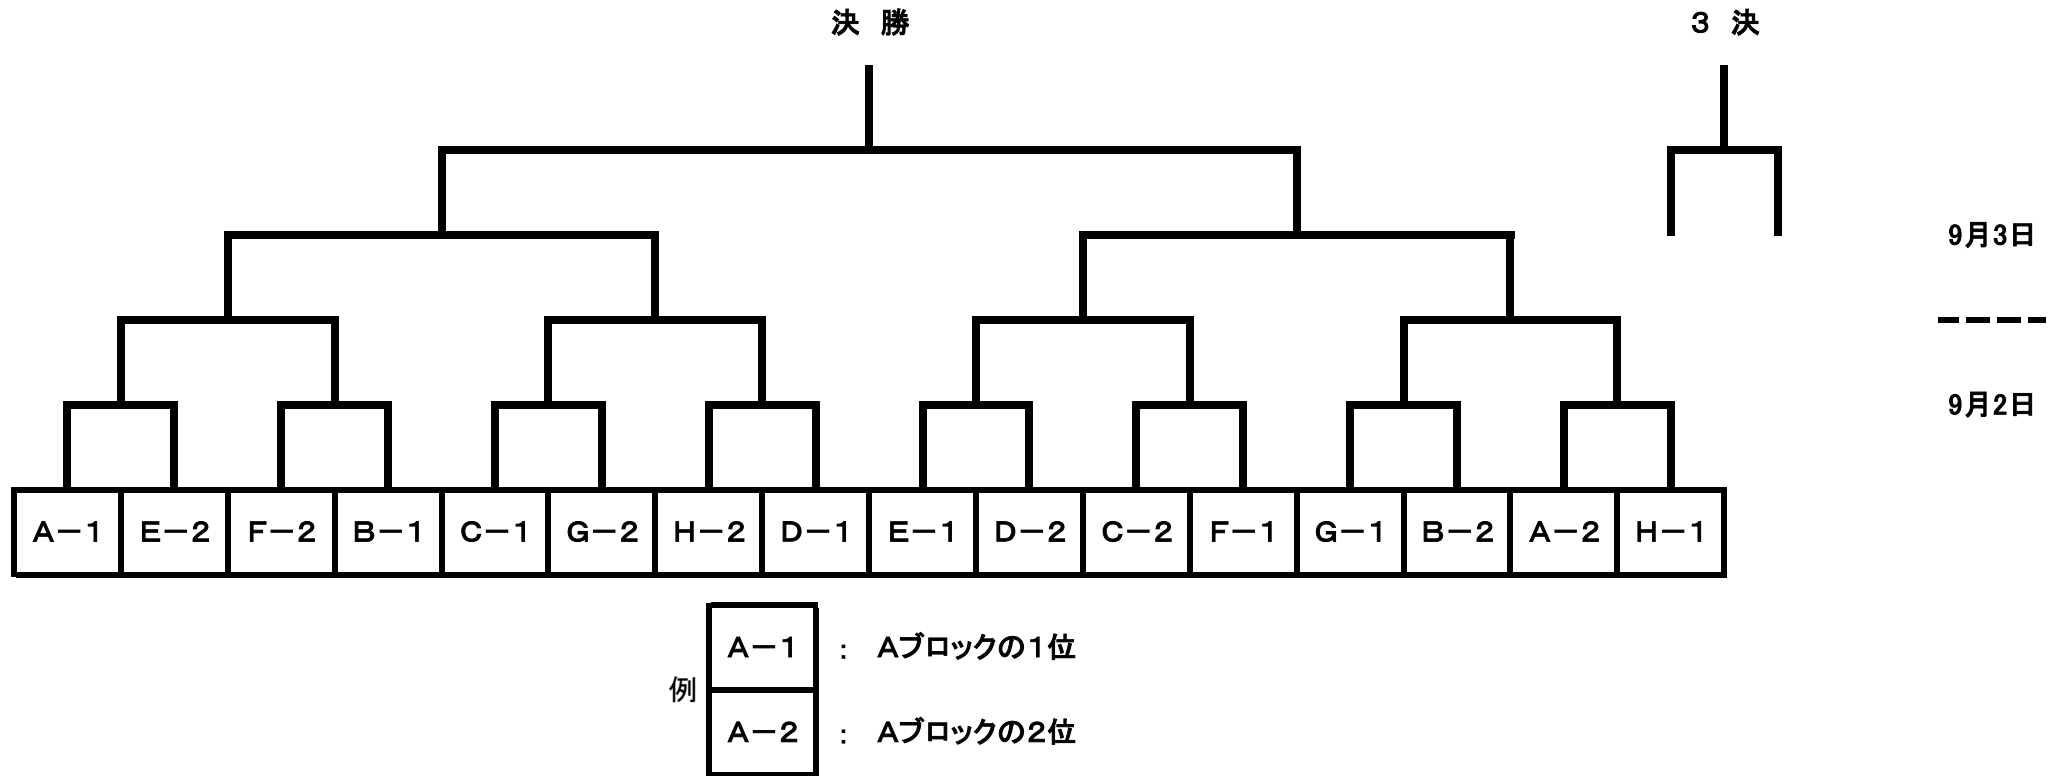

U-8

決勝トーナメント

9月2日(土)・3日(日)