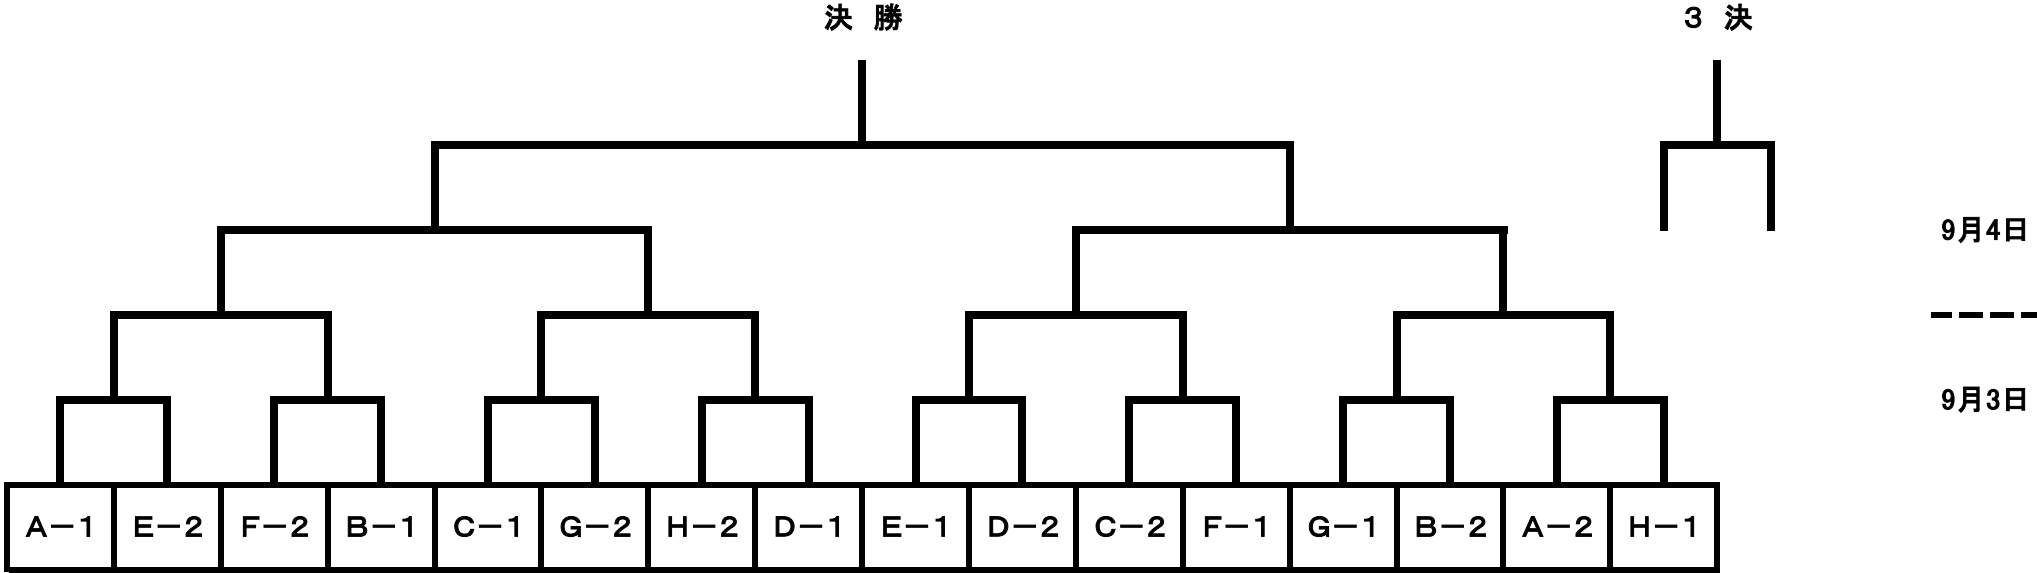

予選リーグ戦 2日目:8月28日(日) さえずりの丘公園B

本部対応: ①~⑤ FCアムゼル、⑥~⑩日限山FC 実行委員:

会場設営(8:30集合):①②試合チーム, 後片付け:⑨⑩試合チーム

10-5-10

A	試合開始	対 戦		主 審	副審	副審	第4審	
①	10:00	川中島SC	—	南ヶ丘KC	みずきSC	横浜かもめSC	FCアムゼル	本部
②	10:30	みずきSC	—	横浜かもめSC	FCアムゼル	川中島SC	南ヶ丘KC	本部
③	11:00	FCアムゼル	—	川中島SC	南ヶ丘KC	みずきSC	横浜かもめSC	本部
④	11:30	南ヶ丘KC	—	みずきSC	横浜かもめSC	FCアムゼル	川中島SC	本部
⑤	12:00	横浜かもめSC	—	FCアムゼル	川中島SC	南ヶ丘KC	みずきSC	本部
⑥	14:00	原FC	—	帷子SC	FC藤棚	六浦毎日SS	日限山FC	本部
⑦	14:30	FC藤棚	—	六浦毎日SS	日限山FC	原FC	帷子SC	本部
⑧	15:00	日限山FC	—	原FC	帷子SC	FC藤棚	六浦毎日SS	本部
⑨	15:30	帷子SC	—	FC藤棚	六浦毎日SS	日限山FC	原FC	本部
⑩	16:00	六浦毎日SS	—	日限山FC	原FC	帷子SC	FC藤棚	本部

決勝トーナメント

9月3日(土)・4日(日)

例

A-1	:	Aブロックの1位
A-2	:	Aブロックの2位