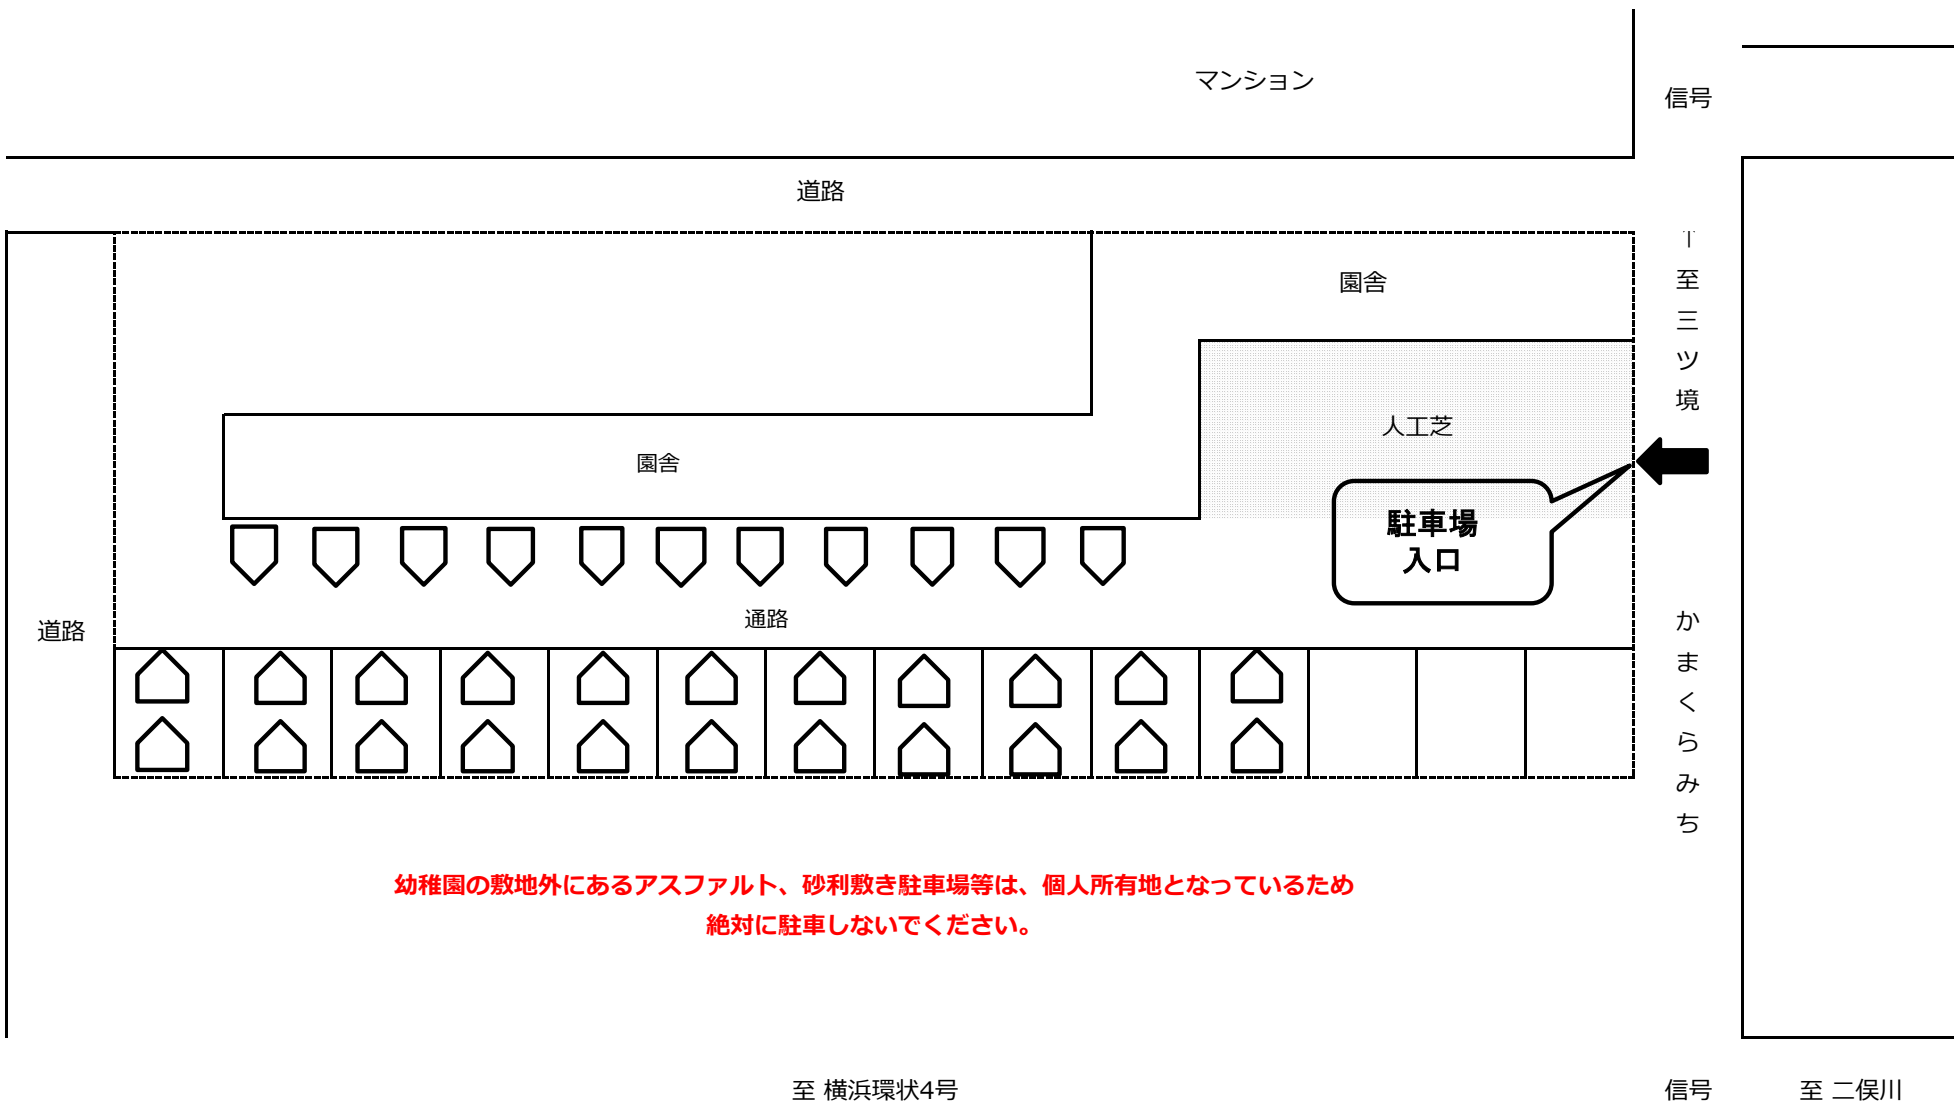

3 車で来校するチームの場合

原幼稚園内の園庭に3台以内でお願い致します。

会場周辺図

幼稚園駐車場案内図①

幼稚園の敷地外にあるアスファルト、砂利敷き駐車場等は、個人所有地となっているため絶対に駐車しないでください。

駐車の方法
 各チームに1列ずつ割り当ててあり、一列に付、2台を図のように後方駐車縦列に止めて下さい。
 もう一台は、園舎に沿って駐車して下さい。マイクロバスで来場するチームは、バス1台が2台分とします。

原店交差点

至立場↓

幼稚園駐車場案内図②

※幼稚園駐車場には、各チーム3台まで駐車できます。

原小

会場案内図